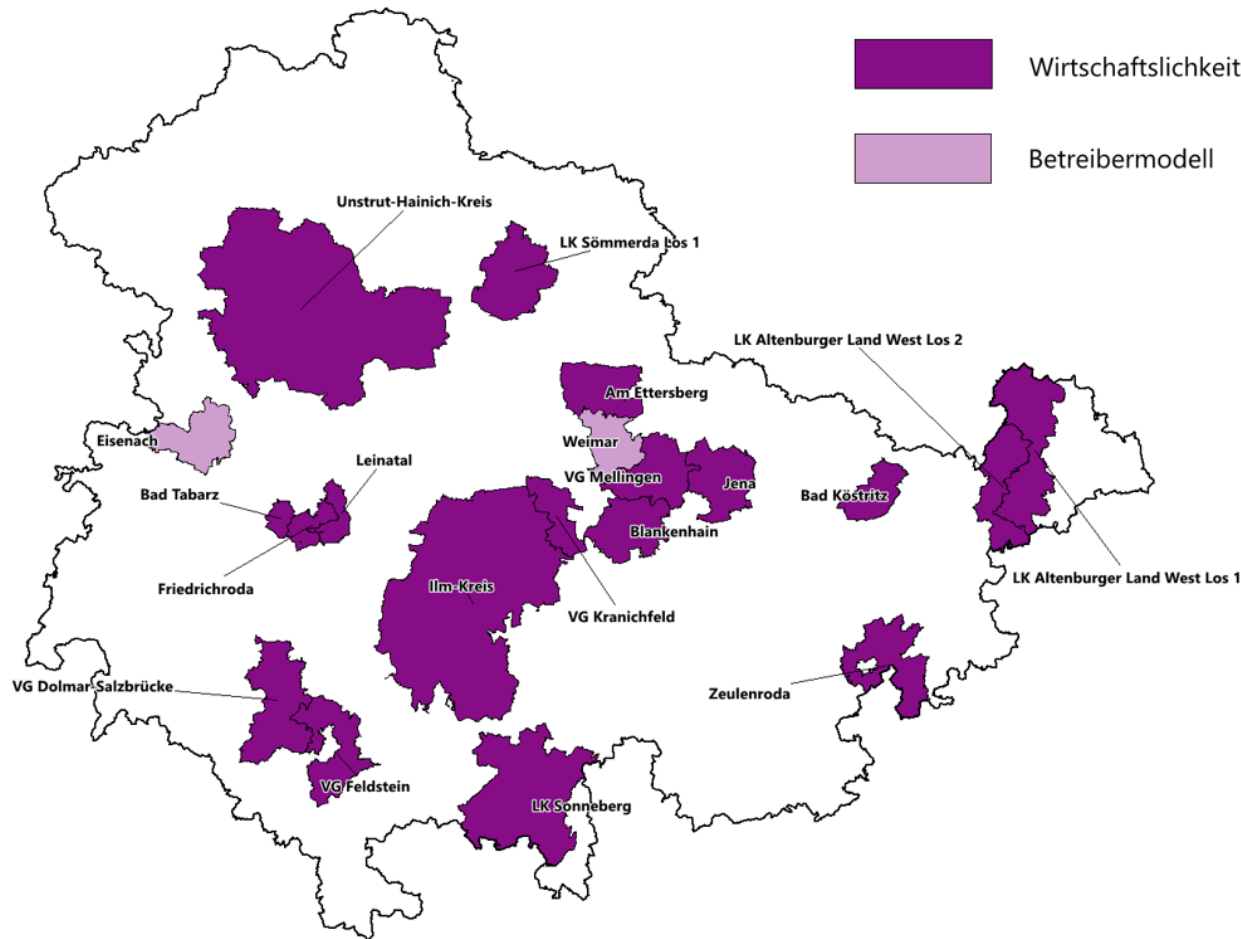

Geförderter Breitbandausbau „Weiße Flecke“. 2018-2024.

- 16 Projekte Wirtschaftlichkeitslücke
- 2 Projekte Betreibermodell
- ca. 12.000 Adressen
- ca. 16.000 Haushalte
- ca. 160 Mio. Euro Förderung/Invest (WiLü)