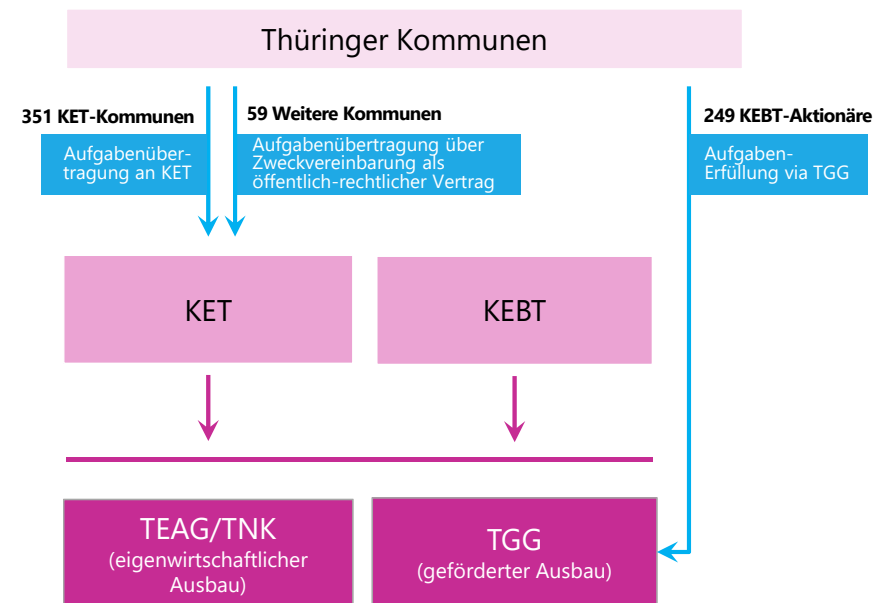

Weimar	Rudolstadt
Mühlhausen	Eisenach
Bad Langensalza	Bad Berka
Eisenberg	Bleicherode
Römhild	Kölledda

* davon Amt Wachsenburg: Bechstedt-Wagd, Eischleben, Ichttershausen, Kirchheim, Rockhausen, Sülzenbrücken, Thörey

Geförderter Breitbandausbau „Weiße Flecke“. 2018-2024.

- 16 Projekte Wirtschaftlichkeitslücke
- 2 Projekte Betreibermodell
- ca. 12.000 Adressen
- ca. 16.000 Haushalte
- ca. 160 Mio. Euro Förderung/Invest (WiLü)

Zentrale Unterscheidung beim Glasfaserausbau: Eigenwirtschaftlicher vs. Geförderter Netzausbau.

Die Thüringer Kommunen sind auf beiden Feldern aktiv

- Grundsatz: der Glasfaserausbau findet in jedem Fall statt
- **Geförderter Ausbau** heißt
 - „Wirtschaftlichkeitslücken“ werden durch Fördermittel geschlossen
 - Die Thüringer Kommunen bündeln die geförderten Erschließungen an die TEAG-Schwester TGG und ...
 - ... übertragen die Erschließungsaufgabe auf diese
- **Eigenwirtschaftlicher Ausbau** heißt
 - es existiert keine „Wirtschaftlichkeitslücke“ und Investoren sind zur Erschließung bereit
 - Idealerweise: Kommune verhindert „Cherry Picking“
 - Idealerweise: Kommune verhindert Überbauten vorhandener Glasfaser-Infrastrukturen