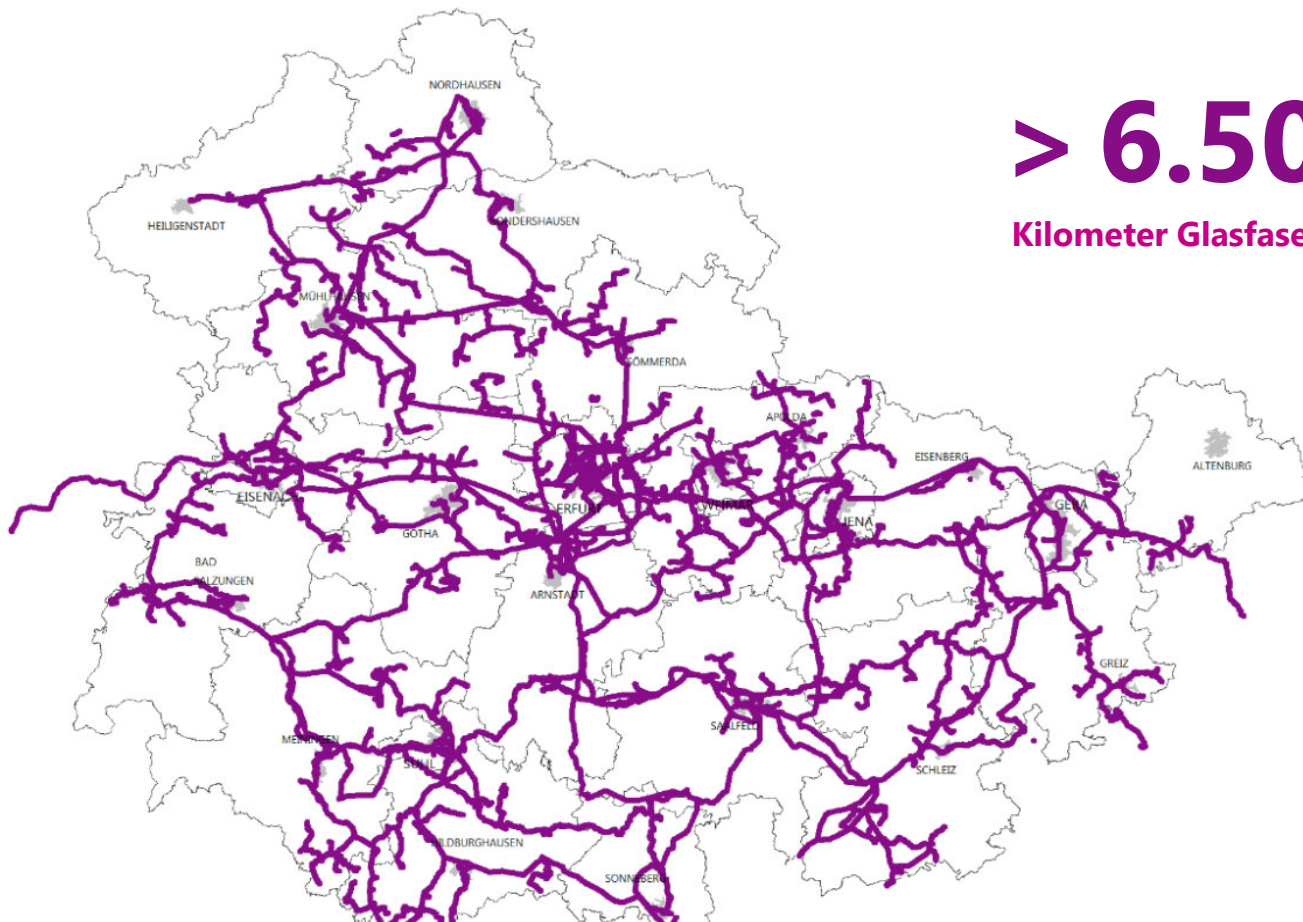

100%

Tochter der TEAG

Know-How seit 1996. Der Weg zum größten alternativen Carrier in Thüringen.

Und heute?

**Sitz in Weimar.
110 Mitarbeiter.
6 Servicestandorte.
eigene Servicetechniker +
externe Dienstleister vor Ort.**

Ein starkes Netz. Fundament der Digitalisierung.

> 6.500

Kilometer Glasfaserkabel

ca. 150

Technikstandorte

Colocation-Flächen

Funkmasten/Funkstandorte

Multiservicenetze

24/7-Netzmanagement

Serviceteams in der Region präsent

Breitbandausbau nicht nur in Hotspots, sondern auch in dünner besiedelten Gebieten.

rund 400.000

versorgte Einwohner in 500 Orten*
und 10 ausgebauten Städten