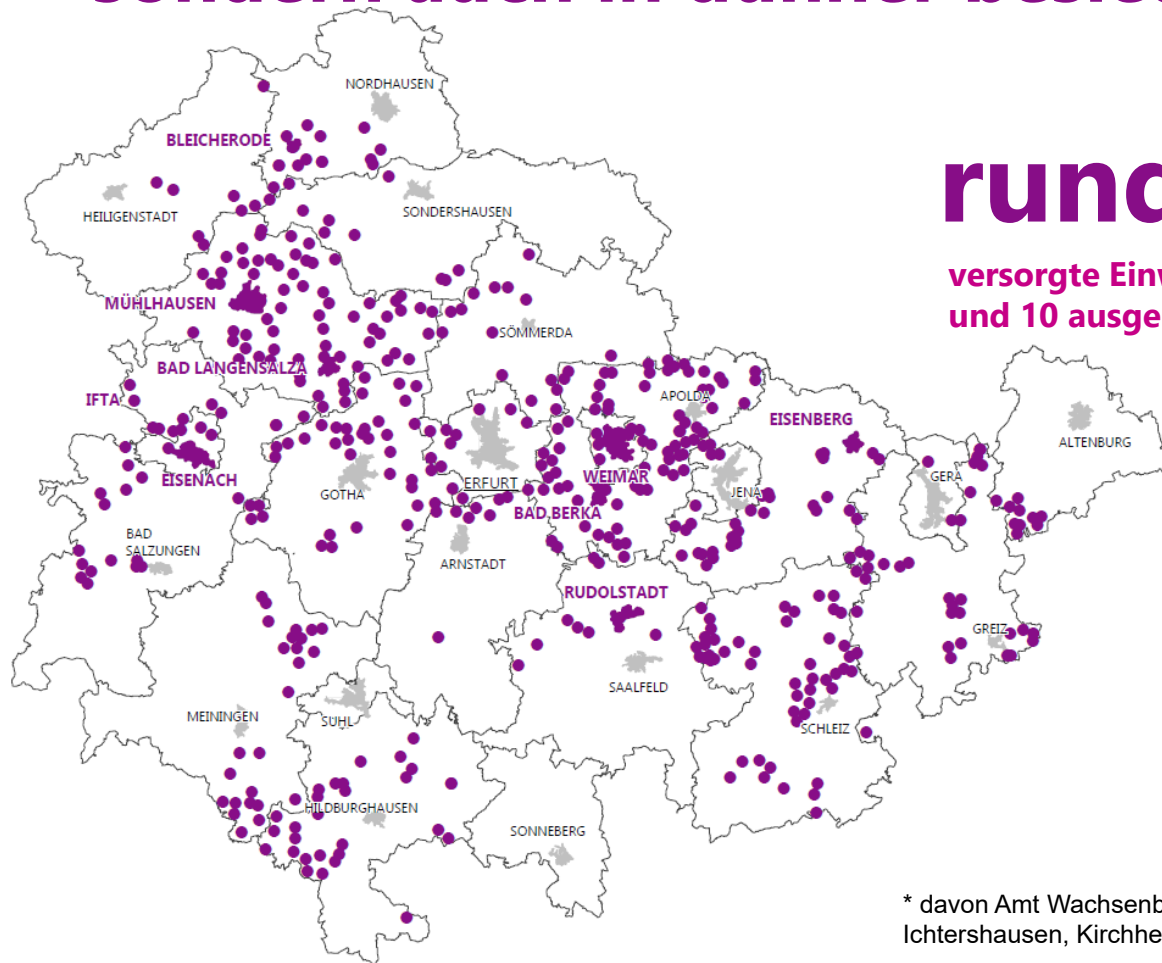

100%

Tochter der TEAG

Know-How seit 1996. Der Weg zum größten alternativen Carrier in Thüringen.

Und heute?

**Sitz in Weimar.
110 Mitarbeiter.
6 Servicestandorte.
eigene Servicetechniker +
externe Dienstleister vor Ort.**

Ein starkes Netz. Fundament der Digitalisierung.

> 6.500

Kilometer Glasfaserkabel

ca. 150

Technikstandorte

Colocation-Flächen

Funkmasten/Funkstandorte

Multiservicenetze

24/7-Netzmanagement

Serviceteams in der Region präsent

Breitbandausbau nicht nur in Hotspots, sondern auch in dünner besiedelten Gebieten.

rund 400.000

versorgte Einwohner in 500 Orten*
und 10 ausgebauten Städten

Weimar	Rudolstadt
Mühlhausen	Eisenach
Bad Langensalza	Bad Berka
Eisenberg	Bleicherode
Römhild	Kölledda

* davon Amt Wachsenburg: Bechstedt-Wagd, Eischleben, Ichttershausen, Kirchheim, Rockhausen, Sülzenbrücken, Thörey