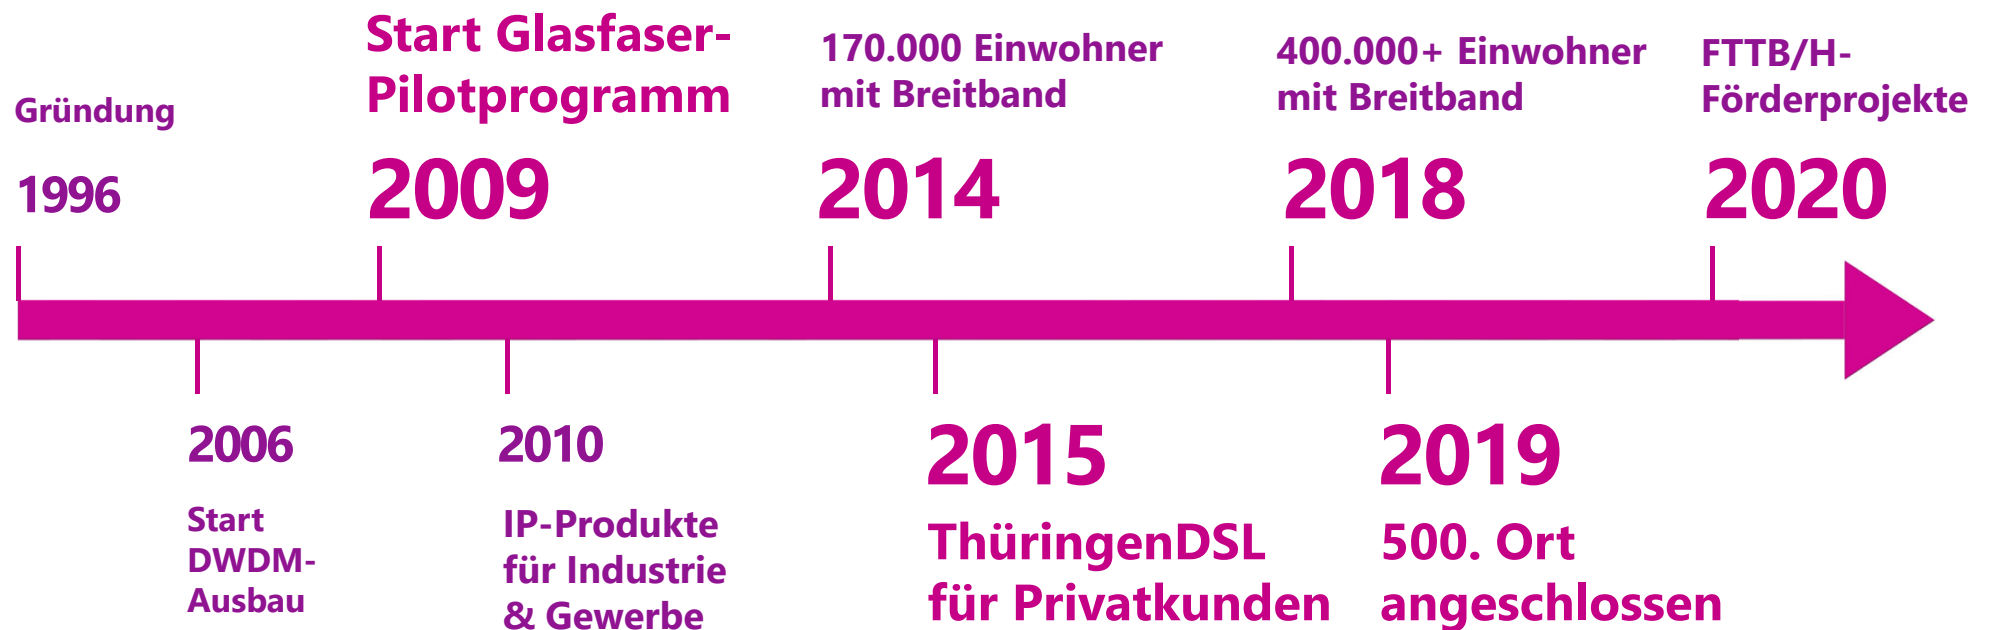

Multimedia aus Thüringen für Thüringen

Thüringer Netkom GmbH

Breitbandausbau Gemeinde Amt Wachsenburg
23. Mai 2022

Thüringer
Netkom 

Einbindung innerhalb der Thüringer Energie AG

Ein wesentlicher Teil der
5 Netze Strategie

100%

Tochter der TEAG

Know-How seit 1996. Der Weg zum größten alternativen Carrier in Thüringen.

Und heute?

**Sitz in Weimar.
110 Mitarbeiter.
6 Servicestandorte.
eigene Servicetechniker +
externe Dienstleister vor Ort.**